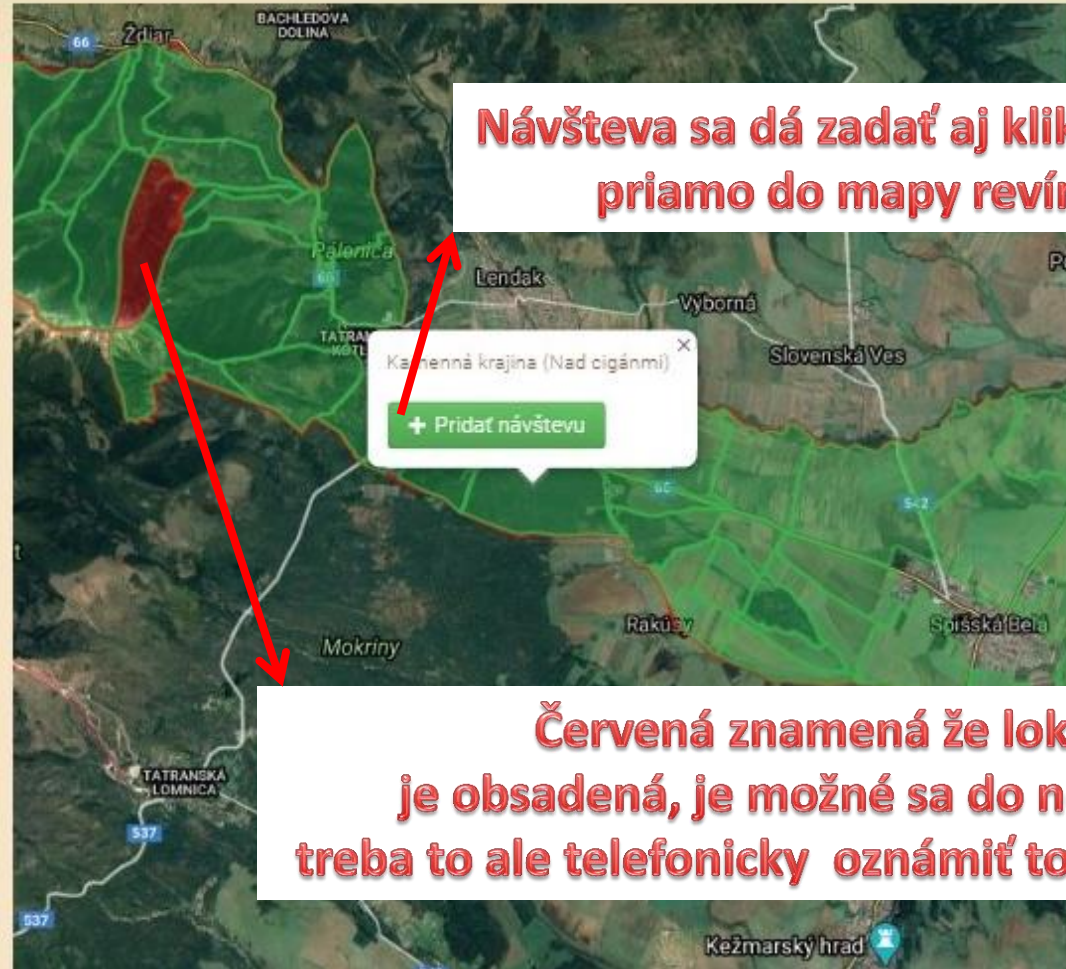

Zápis návštevy revíru

Spišská Belá

Kliknutím sa zadáva návšteva revíru

Aktívna sezóna: 2020/2021

Návšteva revíru

Hlásenie úlovku

Prehľad lovu

Poľovnícke zariadenia

Kýmne zariadenia

Zoznam členov

Oznamy

Mapa revíru Spišská Belá

Návšteva sa dá zadať aj kliknutím priamo do mapy revíru

Červená znamená že lokalita je obsadená, je možné sa do nej prihlásiť treba to ale telefonicky oznámiť tomu kto tam je